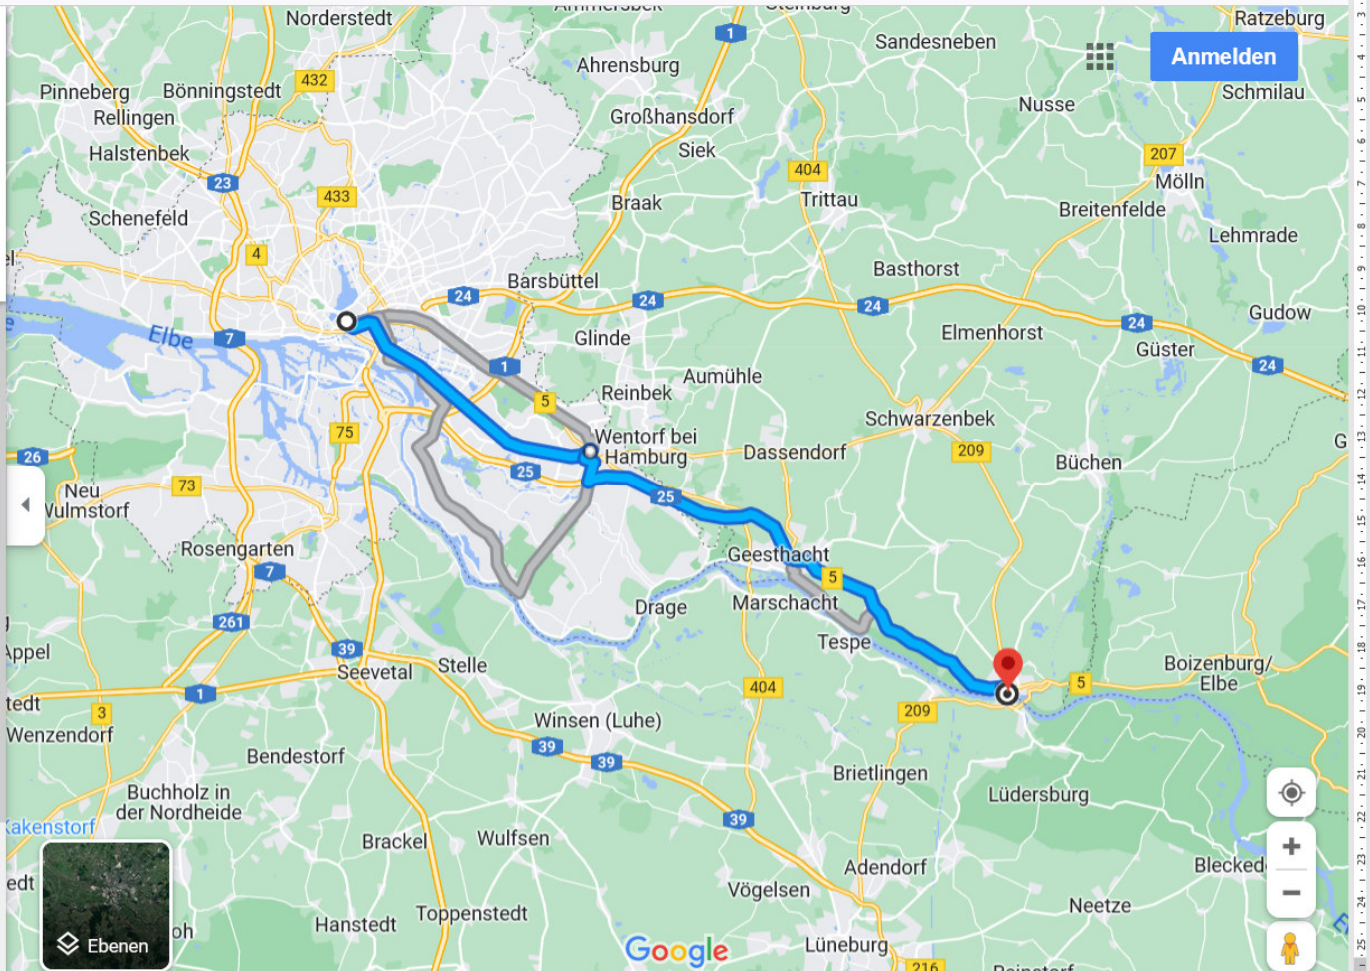

Beste 55 min 1 h 30 9 h 2 h 23

Hamburg Hbf, Hachmannplatz 16, 20099

DJH Jugendherberge Lauenburg "Zündho

X80

**07:28 (Dienstag) bis 08:58** 1 h 30 min

> X80 >

**07:57 (Dienstag) bis 08:58** 1 h 1 min

RE1 > X80 >

07:57 ab Hamburg Hbf

10 min

[Details](#)

**07:23 (Dienstag) bis 09:35** 2 h 12 min

> 124 > 223 > 8800 >

Walk from the bus stop: Lauenburg, Albinusstrasse